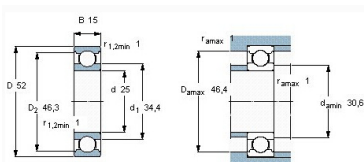

## W-S Series (Ball-ball Type)

Domestic models	NSK	FAG	Dimension (inch)					
			A	B	C	D	D2	S2
WIB163085	885122	W2334S	3.35	0.51	1.3	0.6267	0.474	1.18
WIB163088	-	W2346-1S	3.47	0.49	1.45	0.6267	0.4739	1.33
WIB163088A	-	W2346-2S	3.47	0.56	1.38	0.6267	0.4739	1.28
WIB163090	-	W2355S	3.55	0.61	1.41	0.6267	0.4739	1.33
WIB163092	-	W2364-5S	3.64	0.65	1.46	0.6267	0.4739	1.36
WIB163092A	885477	W2364S	3.64	0.99	1.12	0.6267	0.4739	1.02
WIB163093	-	W2366-1S	3.66	0.65	1.49	0.6267	0.4739	1.33
WIB163099	885474	W2387S	3.88	0.89	1.46	0.6267	0.4739	1.32
WIB1630100A	-	W2394S	3.95	0.84	1.58	0.6267	0.4739	1.44
WIB1630101	-	W2397S	3.98	0.98	1.46	0.6267	0.4739	1.36
WIB1630102A	885147	W2404S	4.04	0.88	1.63	0.6267	0.4739	1.5
WIB1630103	-	W2405-1S	4.05	0.65	1.87	0.6267	0.4739	1.69
WIB1630105C	BWF30-15-A-RR6	W2415-1S	4.15	0.93	1.7	0.6267	0.4739	1.56
WIB1630106	-	W2417S	4.17	1.18	1.46	0.6267	0.4739	1.32
WIB1630106A	-	W2418-3S	4.18	0.73	1.92	0.6267	0.4739	1.61
WIB1630107	-	W2420-1S	4.2	0.81	1.87	0.6267	0.4739	1.69
WIB1630109	-	W2431-2S	4.31	0.99	1.79	0.6267	0.4739	1.66
WIB1630115	-	W2453-1S	4.54	0.65	2.35	0.6267	0.4739	1.44
WIB1630124B	885326	W2488S	4.88	1.65	1.7	0.6267	0.4739	1.56
WIB1630102	-	W3399-2S	4	0.69	1.78	0.6275	0.4739	1.7
WIB1630850S	8851220S2	W6334S	3.35	1.3	0.51	0.629	0.4744	1.18
WIB1630920S	8854770S	W6364-1S	3.64	0.99	1.12	0.629	0.4744	1.08
WIB1630990S	8854740S2	W6387S	3.88	0.89	1.46	0.629	0.4744	1.33

W-S Series (Ball-ball Type)

WIB1630101OS	-	W6397-2S	3.98	0.95	1.5	0.629	0.4744	1.38
WIB1630101OS	-	W6397-3S	3.98	0.98	1.46	0.629	0.4744	1.36
WIB1630104OS	-	W6407-2S	4.08	0.77	1.77	0.629	0.4744	1.65
WIB1630105BOS	-	W6415-1S	4.15	0.93	1.7	0.629	0.4744	1.57
WIB1630106BOS	885439OS2	W6418S	4.18	0.99	1.66	0.629	0.4744	1.53
WIB1630112OS	885327OS2	W6440-5S	4.41	1.18	1.7	0.629	0.4744	1.56
WIB1630124OS	885326OS2	W6488S	4.88	1.65	1.7	0.629	0.4744	1.56