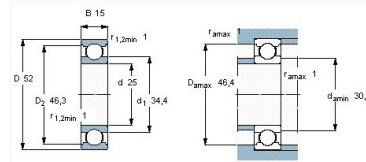

## WN Series (Ball-roller Type)

Domestic models	NSK	FAG	Dimension (inch)					
			A	B	C	D	D2	S2
WIR163068	-	WN2269	2.69	0.99	0.18	0.6267	-	-
WIR163093	-	WN2366-4	3.66	0.73	1.4	0.6267	-	-
WIR163096	665343	WN2375-3	3.76	0.56	1.67	0.6267	-	-
WIR1630102	-	WN2401-5	4.02	0.67	1.82	0.6267	-	-
WIR1630104	-	WN2410	4.1	1.03	1.54	0.6267	-	-
WIR1630105	665329	WN2415-1	4.15	0.8	1.82	0.6267	-	-
WIR1630110	-	WN2434	4.35	0.84	1.97	0.6267	-	-
WIR1630114	-	WN2447	4.48	1.42	1.52	0.6267	-	-
WIR1630114A	-	WN2448-1	4.49	0.75	2.21	0.6267	-	-
WIR1630114B	-	WN2450-2	4.5	1.26	1.71	0.6267	-	-
WIR1630116	665337A	WN2454	4.55	0.81	2.21	0.6267	-	-
WIR1630116A	-	WN2456-1	4.56	1.1	1.93	0.6267	-	-
WIR1630117	665430S	WN2462-1	4.62	1.34	1.75	0.6267	-	-
WIR1630119	665333	WN2468-2	4.69	0.71	2.44	0.6267	-	-
WIR1630121	-	WN2475	4.75	1.1	2.12	0.6267	-	-
WIR1630121A	-	WN2476	4.76	1.16	2.07	0.6267	-	-
WIR1630126	-	WN2497	4.97	1.45	1.99	0.6267	-	-
WIR1630139B	-	WN2547	5.47	0.91	3.03	0.6267	-	-
WIR1630139A	665603	WN2546	5.49	1.63	2.33	0.6267	-	-
WIR1630139	665413	WN2548-1	5.49	1.63	2.33	0.6267	-	-
WIR1630102A	-	WN3399	4	0.69	1.78	0.6275	-	-
WIR1630132	-	WN3520-2	5.2	1.58	2.09	0.6275	-	-
WIR1630154	-	WN3607	6.07	1.17	3.37	0.6275	-	-

WN Series (Ball-roller Type)

WIR1630154OS	665613	WN3607-1	6.07	1.17	3.37	0.6275	-	-
WIR16301105AOS	665329ATLOS	WN6415-1	4.15	0.8	1.82	0.629	-	-
WIR1630116AOS	665337AOS2	WN6454	4.55	0.81	2.21	0.629	-	-
WIR16301160S	665325OS	WN6456	4.56	1.1	1.93	0.629	-	-
WIR1630139OS	665693OS2	WN6548	5.49	1.38	2.58	0.629	-	-
WIR1630154OS	-	WN7606-1	6.07	1.17	3.37	0.6295	-	-
WIR163091	-	WN2358-1S	3.59	0.53	1.53	0.6267	0.4739	1.44