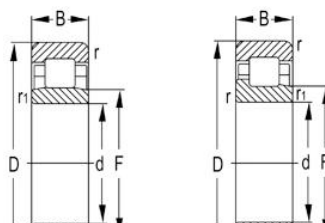

## NJ300Series

Designation	Principal Dimensions(mm)					Basic Load Ratings(KN)		Limited Speed(rpm)		Weight (kg)
	d	D	B	rs min	rs1min	Dynamic(Cr)	Static(Cor)	Grease	Oil	
NJ304E	20	52	15	1.1	0.6	31.5	26.9	13000	15000	0.176
NJ305E	25	62	17	1.1	1.1	41.5	37.5	11000	13000	0.275
NJ306E	30	72	19	1.1	1.1	53	50	9300	11000	0.398
NJ307E	35	80	21	1.5	1.1	71	71	8100	9600	0.545
NJ308	40	90	23	1.5	1.5	58.5	57	8000	9400	0.658
NJ308E	40	90	23	1.5	1.5	83	81.5	7200	8500	0.754
NJ309	45	100	25	1.5	1.5	74	71	7200	8400	0.877
NJ309E	45	100	25	1.5	1.5	97.5	98.5	6500	7600	0.996
NJ310	50	110	27	2	2	87	86	6500	7700	1.14
NJ310E	50	110	27	2	2	110	113	5900	6900	1.3
NJ311	55	120	29	2	2	111	111	5900	7000	1.45
NJ311E	55	120	29	2	2	137	143	5300	6300	1.65
NJ312	60	130	31	2.1	2.1	124	126	5500	6500	1.8
NJ312E	60	130	31	2.1	2.1	150	157	4900	5800	2.05
NJ313	65	140	33	2.1	2.1	135	139	5100	6000	2.23
NJ313E	65	140	33	2.1	2.1	181	191	4600	5400	2.54
NJ314	70	150	35	2.1	2.1	158	168	4700	5500	2.71
NJ314E	70	150	35	2.1	2.1	205	222	4200	5000	3.1
NJ315	75	160	37	2.1	2.1	190	205	4400	5200	3.28
NJ315E	75	160	37	2.1	2.1	240	263	4000	4700	3.74
NJ316	80	170	39	2.1	2.1	190	207	4100	4800	3.86
NJ316E	80	170	39	2.1	2.1	256	282	3700	4400	4.22
NJ317	85	180	41	3	3	212	228	3900	4600	4.54

NJ300Series

NJ317E	85	180	41	3	3	291	330	3500	4100	4.81
NJ318	90	190	43	3	3	240	265	3700	4300	5.3
NJ318E	90	190	43	3	3	315	355	3300	3900	5.72
NJ319	95	200	45	3	3	259	285	3400	4000	6.13
NJ319E	95	200	45	3	3	335	385	3100	3600	6.62
NJ320	100	215	47	3	3	299	335	3300	3800	7.49
NJ320E	100	215	47	3	3	380	425	2900	3500	8.57