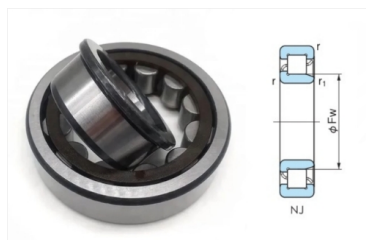

## NJ300Series

Designation	Principal Dimensions(mm)					Basic Load Ratings(KN)		Limited Speed(rpm)		Weight (kg)
	d	D	B	rs min	rs1min	Dynamic(Cr)	Static(Cor)	Grease	Oil	
NJ304E	20	52	15	1.1	0.6	31.5	26.9	13000	15000	0.176
NJ305E	25	62	17	1.1	1.1	41.5	37.5	11000	13000	0.275
NJ306E	30	72	19	1.1	1.1	53	50	9300	11000	0.398
NJ307E	35	80	21	1.5	1.1	71	71	8100	9600	0.545
NJ308	40	90	23	1.5	1.5	58.5	57	8000	9400	0.658
NJ308E	40	90	23	1.5	1.5	83	81.5	7200	8500	0.754
NJ309	45	100	25	1.5	1.5	74	71	7200	8400	0.877
NJ309E	45	100	25	1.5	1.5	97.5	98.5	6500	7600	0.996
NJ310	50	110	27	2	2	87	86	6500	7700	1.14
NJ310E	50	110	27	2	2	110	113	5900	6900	1.3
NJ311	55	120	29	2	2	111	111	5900	7000	1.45
NJ311E	55	120	29	2	2	137	143	5300	6300	1.65
NJ312	60	130	31	2.1	2.1	124	126	5500	6500	1.8
NJ312E	60	130	31	2.1	2.1	150	157	4900	5800	2.05
NJ313	65	140	33	2.1	2.1	135	139	5100	6000	2.23
NJ313E	65	140	33	2.1	2.1	181	191	4600	5400	2.54
NJ314	70	150	35	2.1	2.1	158	168	4700	5500	2.71
NJ314E	70	150	35	2.1	2.1	205	222	4200	5000	3.1
NJ315	75	160	37	2.1	2.1	190	205	4400	5200	3.28
NJ315E	75	160	37	2.1	2.1	240	263	4000	4700	3.74
NJ316	80	170	39	2.1	2.1	190	207	4100	4800	3.86
NJ316E	80	170	39	2.1	2.1	256	282	3700	4400	4.22
NJ317	85	180	41	3	3	212	228	3900	4600	4.54

NJ300Series

NJ317E	85	180	41	3	3	291	330	3500	4100	4.81
NJ318	90	190	43	3	3	240	265	3700	4300	5.3
NJ318E	90	190	43	3	3	315	355	3300	3900	5.72
NJ319	95	200	45	3	3	259	285	3400	4000	6.13
NJ319E	95	200	45	3	3	335	385	3100	3600	6.62
NJ320	100	215	47	3	3	299	335	3300	3800	7.49
NJ320E	100	215	47	3	3	380	425	2900	3500	8.57