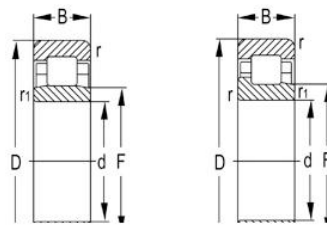

NJ2300 Series

Designation	Principal Dimensions(mm)					Basic Load Ratings(KN)		Limited Speed(rpm)		Weight (kg)
	d	D	B	rs min	rs1min	Dynamic(Cr)	Static(Cor)	Grease	Oil	
NJ2304E	20	52	21	1.1	0.6	42	39	12000	14000	0.242
NJ2305E	25	62	24	1.1	1.1	57	56	9700	11000	0.386
NJ2306E	30	72	27	1.1	1.1	74.5	77.5	8300	9700	0.58
NJ2307E	35	80	31	1.5	1.1	99	109	7200	8500	0.78
NJ2308	40	90	33	1.5	1.5	82.5	88	7000	8200	0.951
NJ2308E	40	90	33	1.5	1.5	114	122	6400	7500	1.06
NJ2309	45	100	36	1.5	1.5	99	104	6300	7400	1.27
NJ2309E	45	100	36	1.5	1.5	137	153	5700	6800	1.41
NJ2310	50	110	40	2	2	121	131	5700	6700	1.7
NJ2310E	50	110	40	2	2	163	187	5200	6100	1.9
NJ2311	55	120	43	2	2	148	162	5200	6100	2.17
NJ2311E	55	120	43	2	2	201	233	4700	5600	2.37
NJ2312	60	130	46	2.1	2.1	169	188	4800	5700	2.71
NJ2312E	60	130	46	2.1	2.1	222	262	4400	5200	2.96
NJ2313	65	140	48	2.1	2.1	188	212	4400	5200	3.27
NJ2313E	65	140	48	2.1	2.1	248	287	4100	4800	3.48
NJ2314	70	150	51	2.1	2.1	223	262	4100	4800	3.98
NJ2314E	70	150	51	2.1	2.1	274	325	3800	4400	4.25
NJ2315	75	160	55	2.1	2.1	258	300	3800	4500	4.87
NJ2315E	75	160	55	2.1	2.1	330	395	3500	4100	5.25
NJ2316	80	170	58	2.1	2.1	274	330	3600	4200	5.79
NJ2316E	80	170	58	2.1	2.1	355	430	3300	3900	6.25
NJ2317	85	180	60	3	3	315	380	3400	4000	6.7

NJ2300 Series

NJ2317E	85	180	60	3	3	395	485	3100	3700	7.16
NJ2318	90	190	64	3	3	325	395	3200	3800	7.95
NJ2318E	90	190	64	3	3	435	535	2900	3400	8.56
NJ2319	95	200	67	3	3	370	460	3000	3500	9.2
NJ2319E	95	200	67	3	3	460	585	2700	3200	9.8
NJ2320	100	215	73	3	3	410	505	2900	3400	11.7
NJ2320E	100	215	73	3	3	570	715	2600	3100	12.8