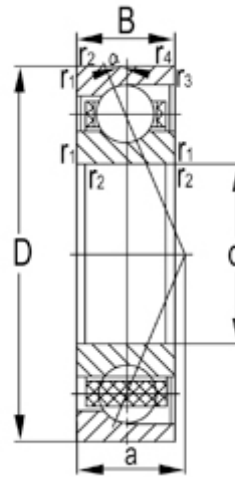

## Stainless Steel Angular Contact Bearings

**Bearing Number**      **Dimensions**  
**d (mm) D (mm) B (mm)**

SS71800C	10	19	5
SS71900C	10	22	6
SS71834C	10	26	8
SS7000C	10	26	8
SS7200C	10	30	9
SS5200	10	30	14.287
SS71801C	12	21	5
SS71901C	12	24	6
SS7001C	12	28	8
SS7201C	12	32	10
SS5201	12	32	15.875
SS71802C	15	24	5
SS71902C	15	28	7
SS7002C	15	32	9
SS7202C	15	35	11
SS5202	15	35	15.875
SS71803C	17	26	5
SS71903C	17	30	7
SS7003C	17	35	10
SS7203C	17	40	12

## Stainless Steel Angular Contact Bearings

---

SS5203	17	40	17.462
SS71804C	20	32	7
SS71904C	20	37	9
SS7004C	20	42	12
SS7204C	20	47	14
SS5204	20	47	20.638
SS5304	20	52	22.225
SS71805C	25	37	7
SS71905C	25	42	9
SS7005C	25	47	12